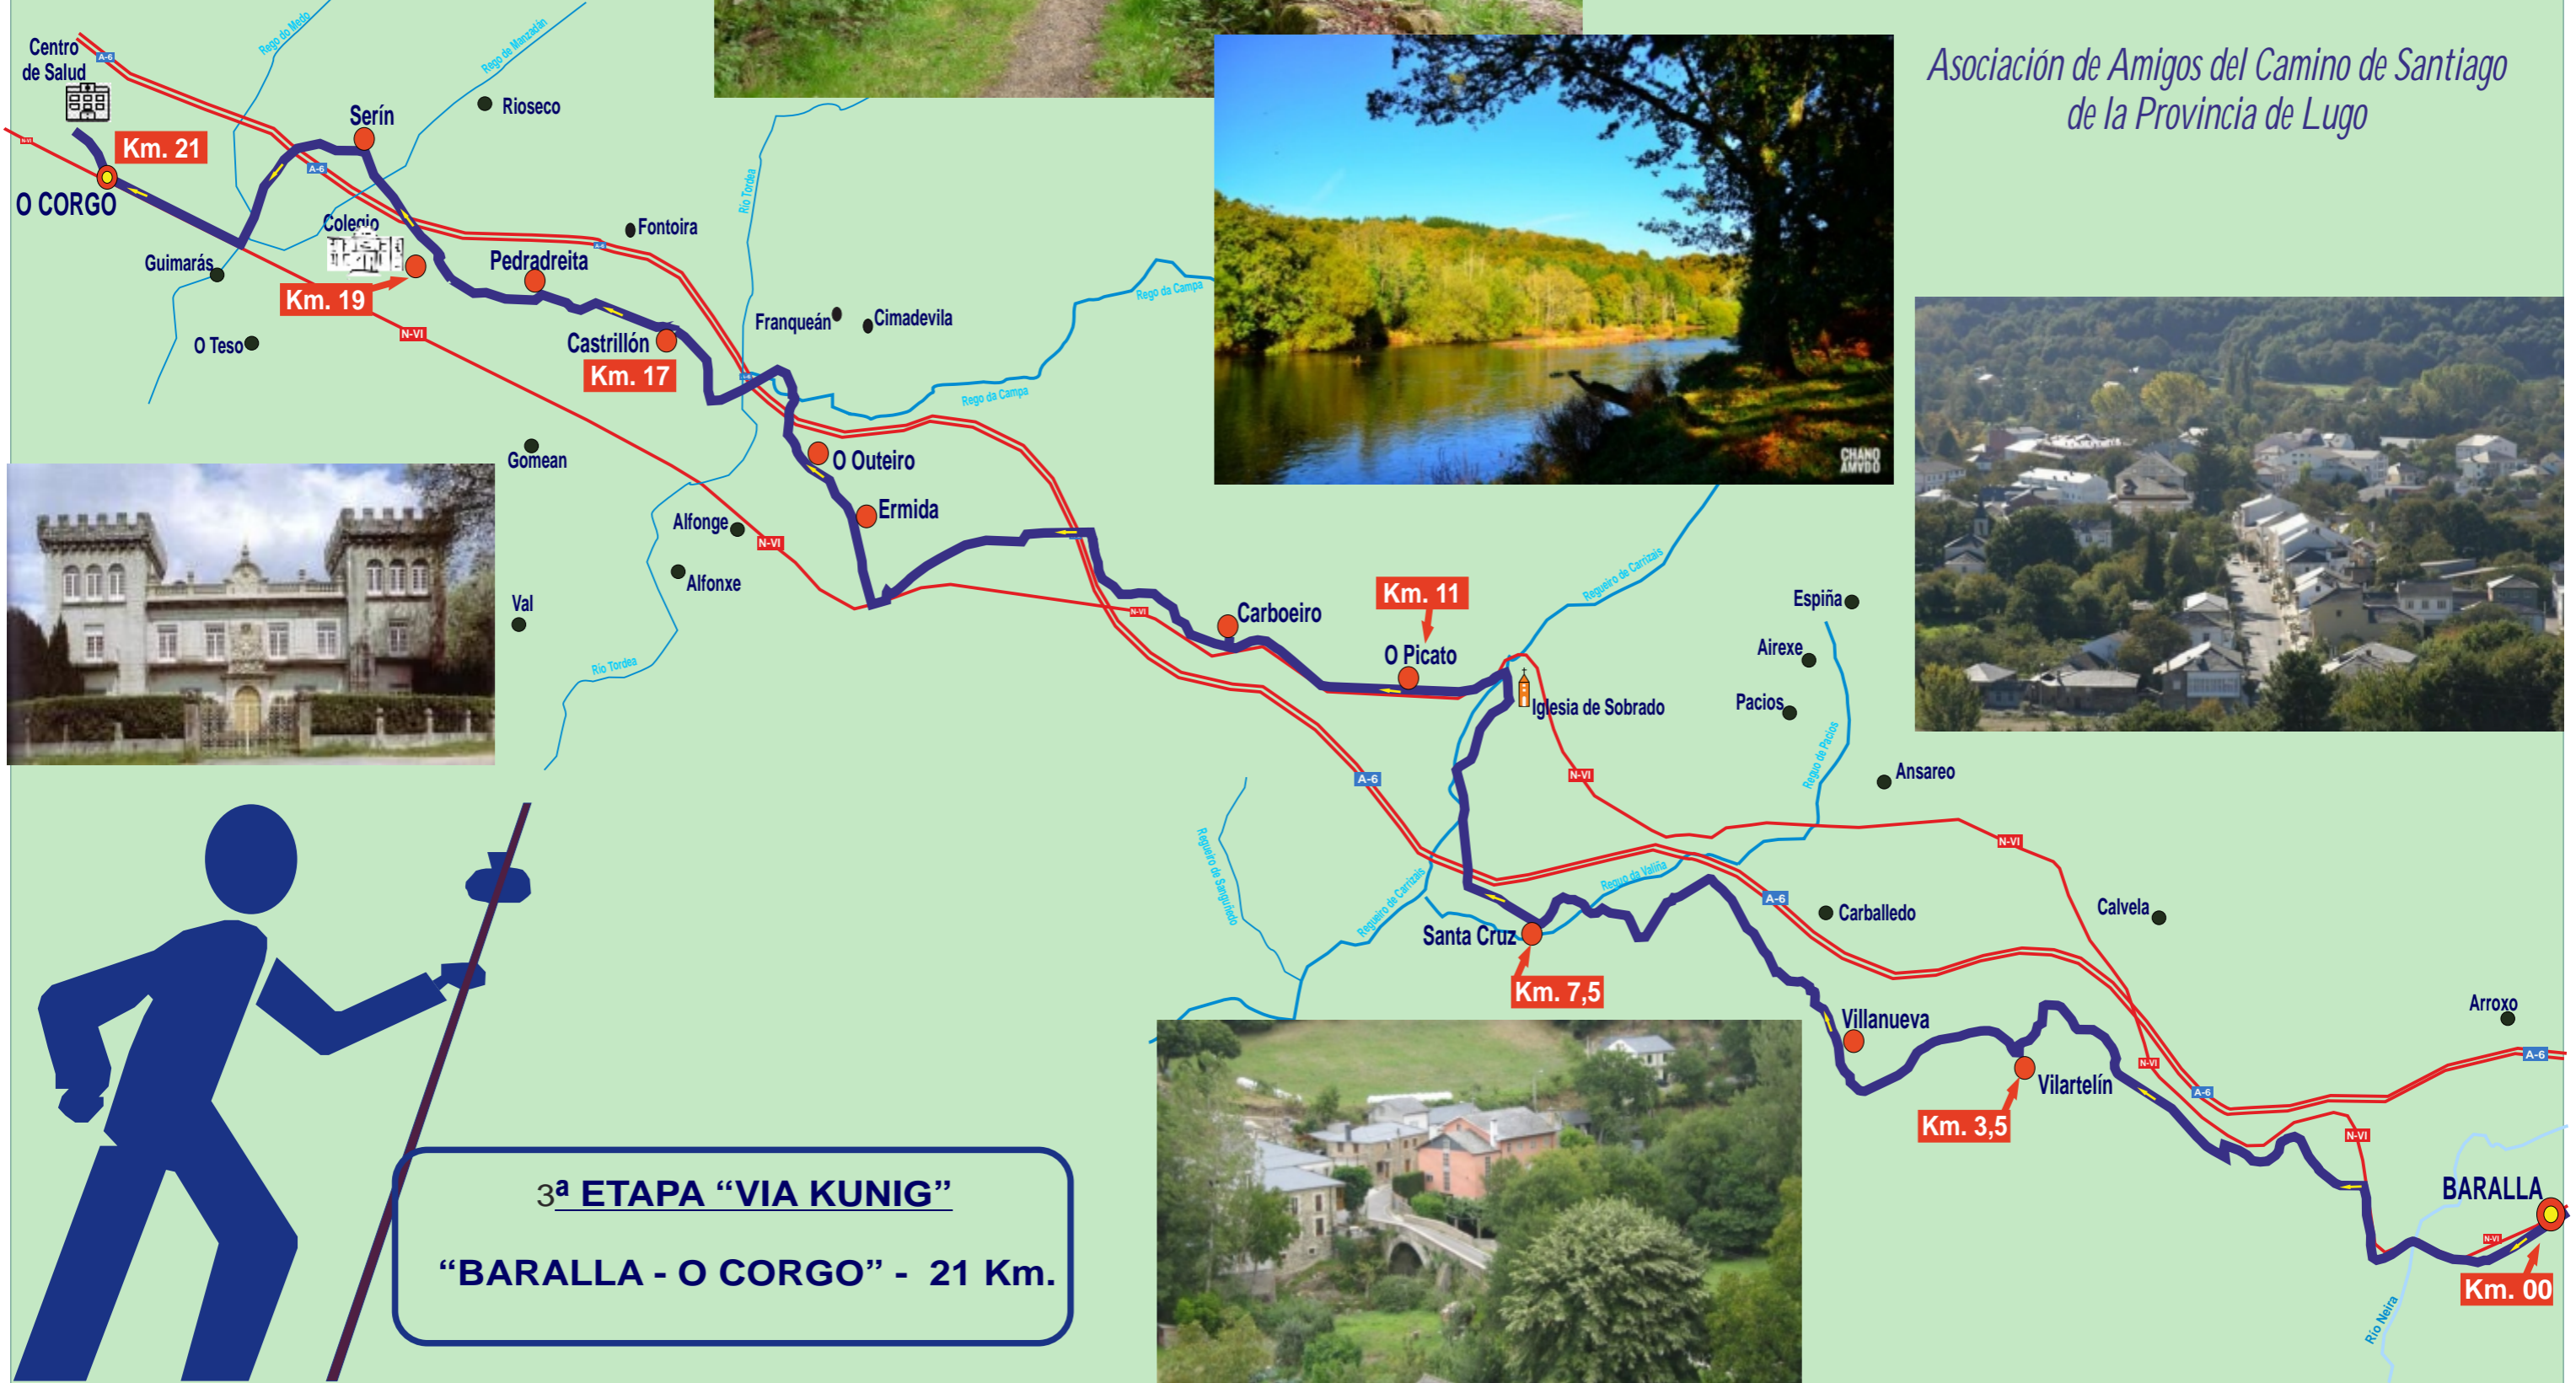

Asociación de Amigos del Camino de Santiago de la Provincia de Lugo

3ª ETAPA "VIA KUNIG"
"BARALLA - O CORGO" - 21 Km.